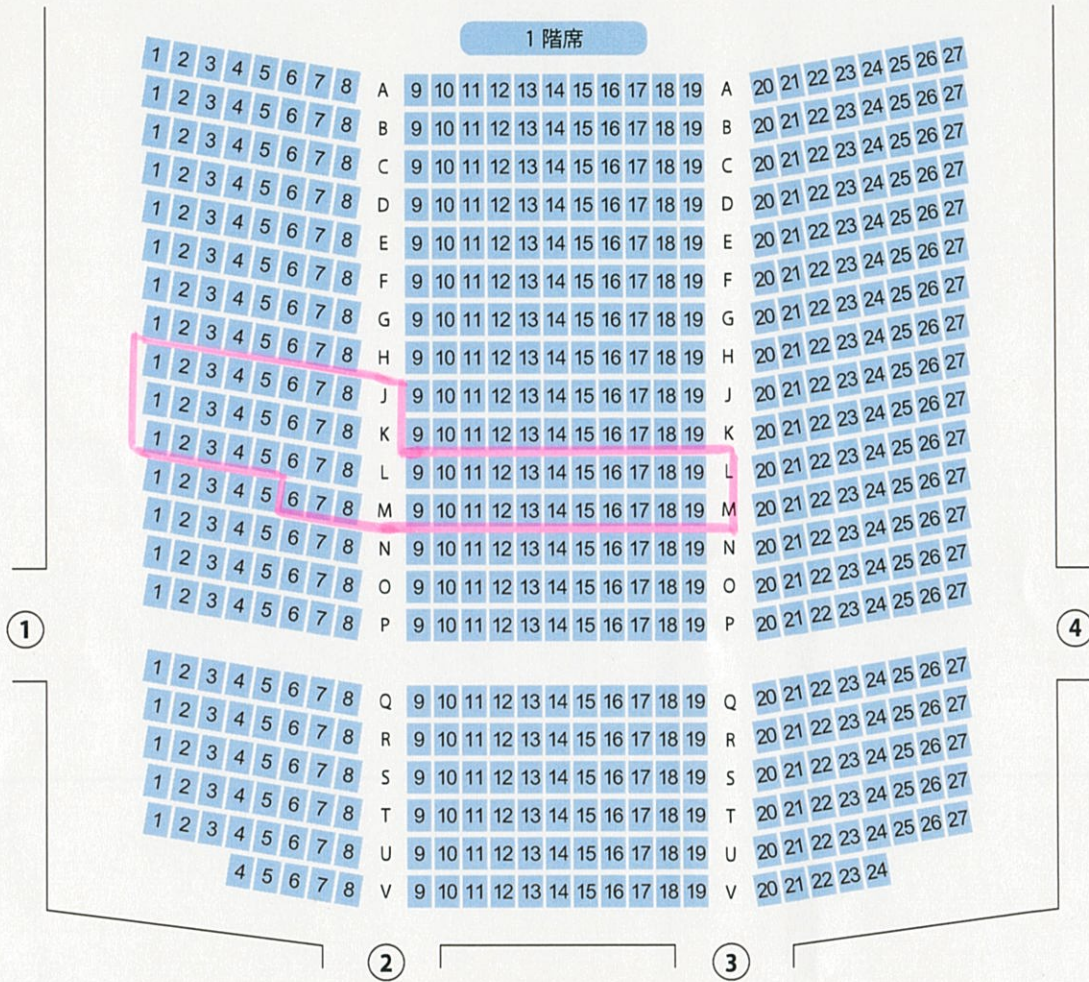

# なんばグランド花月

## ホール座席表

最大収容 900席

駐車場

ファミレス

カフェ

コンビニ

ホテル